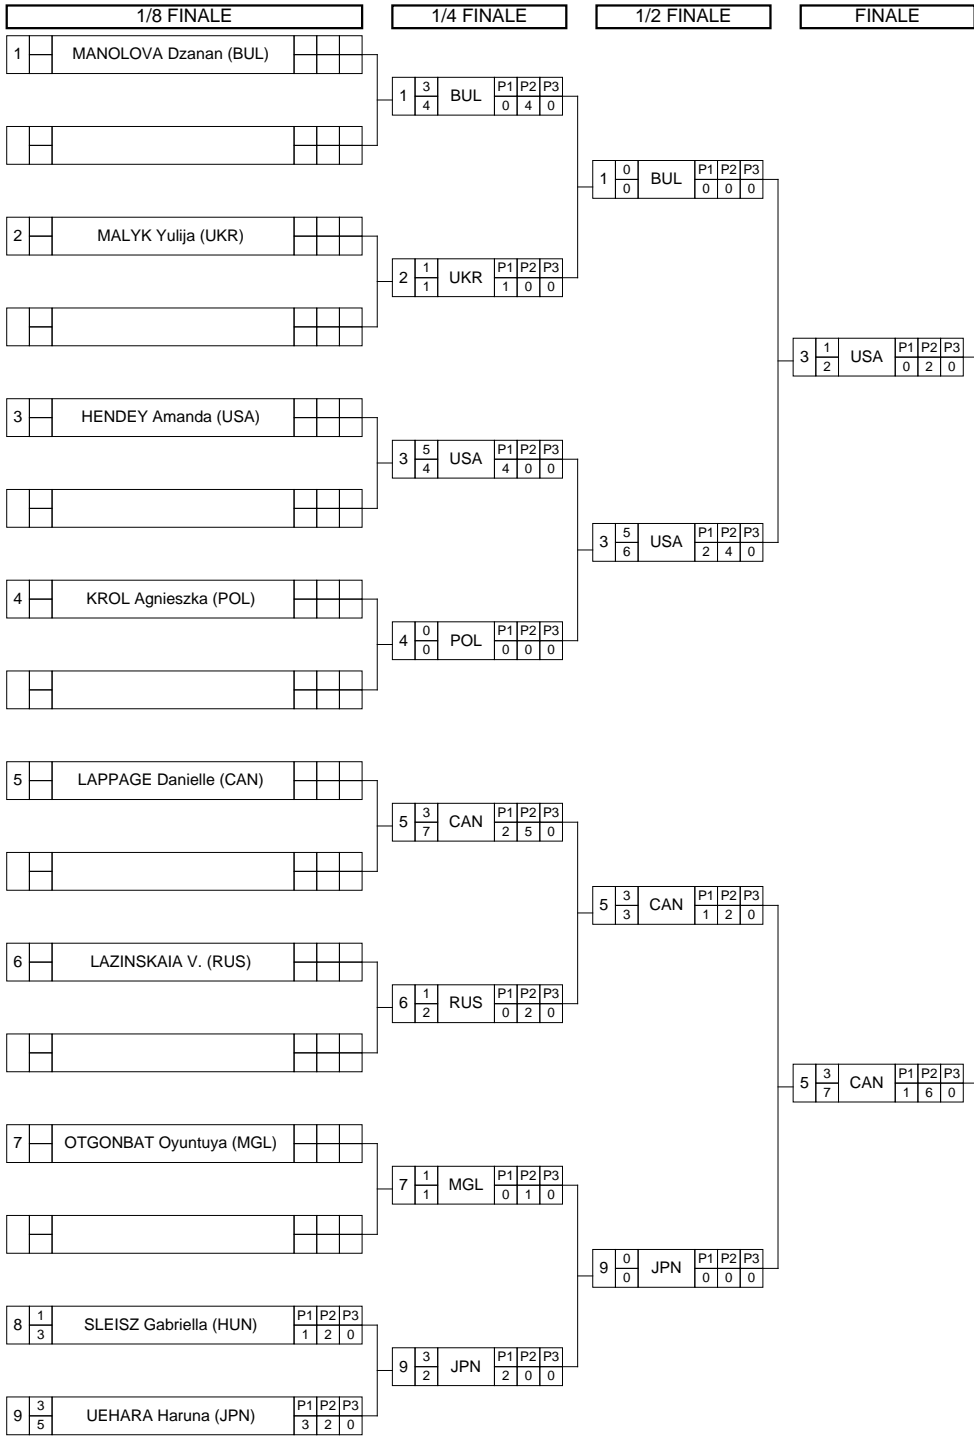

Feuille de compétition / Competition Sheet

11th World University Wrestling Championship

STYLE : FW 63 kg

5 LAPPAGE Danielle (CAN)

Classement

Cl	Pays	Nom
1	CAN	LAPPAGE Danielle
2	USA	HENDEY Amanda
3	POL	KROL Agnieszka
3	RUS	LAZINSKAIA Valeriia
5	BUL	MANOLOVA Dzanan
5	JPN	UEHARA Haruna
7	HUN	SLEISZ Gabriella
8	MGL	OTGONBAT Oyuntuya
9	UKR	MALYK Yulija